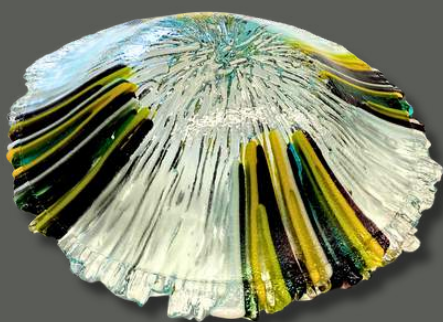

NEW

*Buitenkant schaal*

Deze gefusede schaal is tot op heden één van de meest geavanceerde schalen die we ooit gemaakt hebben in onze workshops.

Je zal eerst een honderdtal onregelmatige stukjes transparant glas moeten snijden om deze daarna zorgvuldig in een cirkelvormig patroon te schikken.